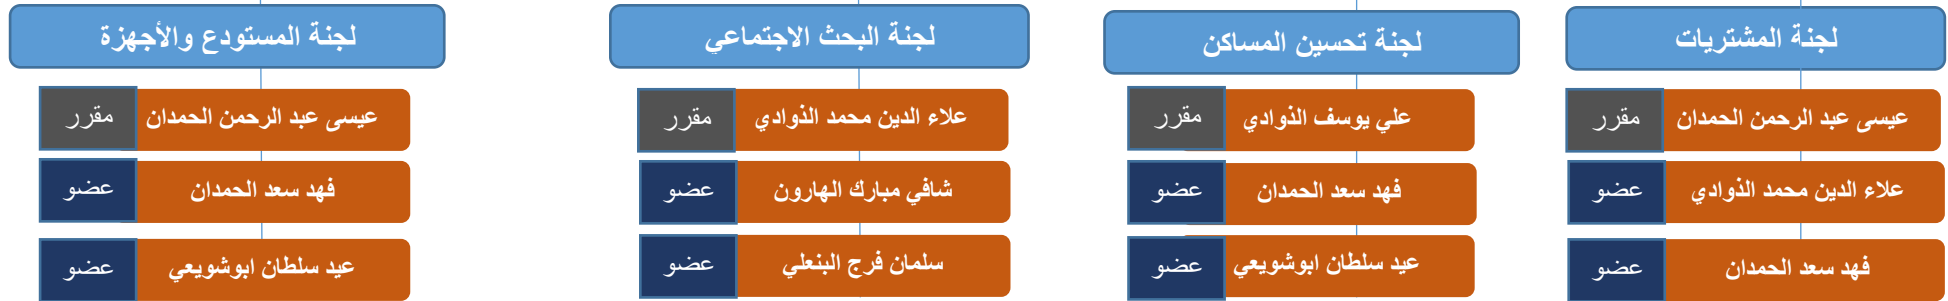

الهيكل التنظيمي لجمعية جزيرة دارين للخدمات الاجتماعية

أعضاء مجلس الإدارة والمناصب

لجان الجمعية

لجنة المتابعة